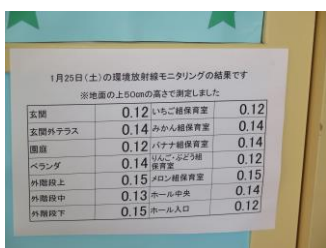

## 5 公演スケジュール及び写真報告

※公演数：2会場2公演 観客数合計105名

### チャイルドハウスうねめ(保育園)

保育園の近くのふれあいセンター(公民館)をお借りして上演しました。ほとんどの公共施設に、食品の放射線測定設備がありました。

「でんしゃでいこうでんしゃでかえろう」「おむすびころりん」

手づくりのメダルをいただき、記念撮影。

### エムポリアム並木保育園

玄関を入ったところに、本日の給食の放射性物質検査結果が大きく「不検出」と貼り出してあったり、園内各所の環境放射線モニタリング結果が掲示されていたり。目に見えない不安を見える形にして、身の回りの情報を伝えていました。

マジックショー

公演の後は、人形とあくしゅ!