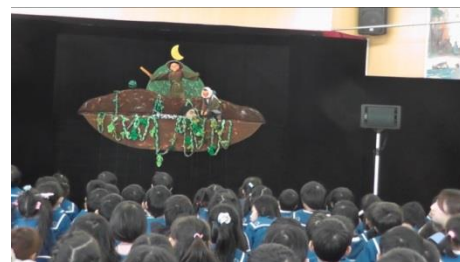

三育幼稚園

「おむすびころりん」

「すいかどろぼう」

わあ～！バイバイ！またね～